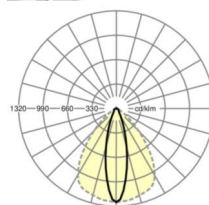

## Оптика

Оснастка	LED, цветопередача/оттенок света CRI ≥ 80 / 6500K
Допуск для координаты цветности (MacAdam)	3SDCM
Номинальный световой поток	6109lm
Срок службы LED	50000h L80/B10 (Tq 35°C), 70000h L80/B50 (Tq 35°C)
светоотдача светильников	177lm/W
Угол излучения	25° (C0) / 100° (C90)
UGR поп./вдоль	16.6 / 22.0

## Механика

цвет корпуса	серебристый/ белый алюминий RAL 9006
размеры (LxWxH/DxH)	1531mm x 55mm x 37mm
вес (нетто)	1.65kg
Вид монтажа	сборка трековых систем, световая структура

## DEEP-LINK

<https://www.regiolum.de/ru/article/19520004165>

Ссылка	LED 6000lm 865
ηLB	100 %
Φ ↓/↑	98 % / 2 %
UGR поп./вдоль	16.6 / 22.0

размеры

L	1531 mm	Длина
B	55 mm	Ширина
H	37 mm	Высота