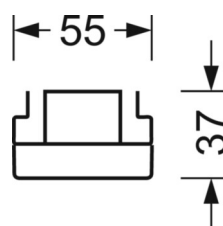

## Механика

цвет корпуса	серебристый/ белый алюминий RAL 9006
размеры (LxWxH/DxH)	1531mm x 55mm x 37mm
вес (нетто)	1.65kg
Вид монтажа	сборка трековых систем, световая структура

## DEEP-LINK

<https://www.regiolum.de/ru/article/19520004165>

Ссылка	LED 6000lm 865
ηLB	100 %
Φ ↓/↑	98 % / 2 %
UGR поп./вдоль	16.6 / 22.0

размеры

L	1531 mm	Длина
B	55 mm	Ширина
H	37 mm	Высота