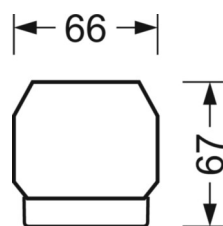

## Механика

цвет корпуса	серебристый/ белый алюминий RAL 9006
размеры (LxWxH/DxH)	1531mm x 55mm x 37mm
вес (нетто)	1.65kg
Вид монтажа	сборка трековых систем, световая структура

## DEEP-LINK

<https://www.regiolum.de/ru/article/19520004165>

Ссылка	LED 6000lm 865
ηLB	100 %
Φ ↓/↑	98 % / 2 %
UGR поп./вдоль	16.6 / 22.0

размеры

L	1531 mm	Длина
B	55 mm	Ширина
H	37 mm	Высота